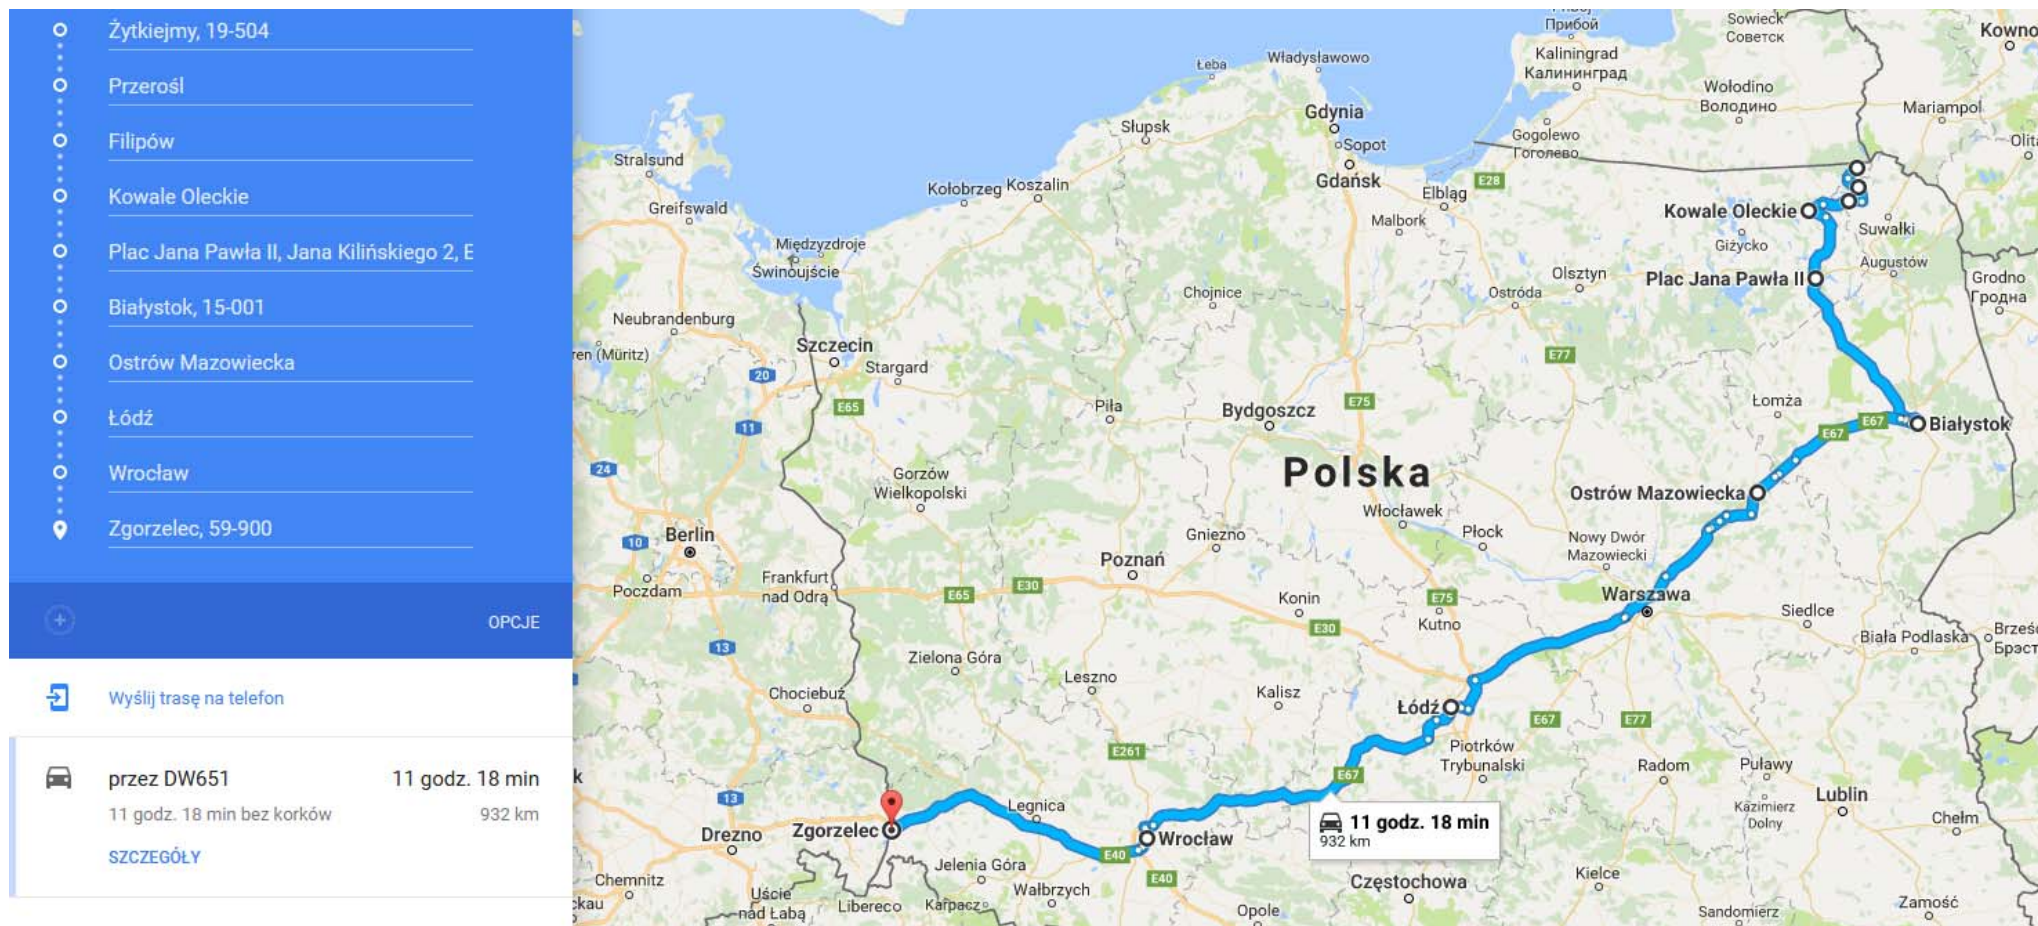

Żytkiejmy – droga wojewódzka 651 – droga powiatowa nr 1974N – Przerośl – droga powiatowa nr 1092N – Filipów – DW 652 – Kowale Oleckie- dk nr 65 – Ełk ul. Kajki, Wojka Polskiego, Kilińskiego – dk nr 65 Grajewo Knyszyn – Białystok ul. Szosa Ełcka, Gen. Kleeberga – dk. S8 Jeżewo – dk 8 obw. Zambrów – obw. Ostrów Mazowiecka – Wyszaków obw. - S8 – Radzymin obw. Marki – Warszawa – Trasa Toruński – w. Warszawa Zach. - w. Konotopa – A2 – w. Wiskitki – w. Łódź Poł. - A1 – w. Łódź Poł. - S8 – w. Olesnica Poł. - S8 w. Wrocław Psie Pole A8 – w. Wrocław Pol. - A4 – w. Nowa Wieś Legnicka – A4 w. Krzywa – A4 – w. Krzyżowa – A4 – w. Zgorzelec - Jędrzychowice

- Jędrzychowice, 59-900
- Zgorzelec, 59-900
- Chemnitz, Niemcy
- Walsberg, 5071, Austria
- Arnoldstein, Austria
- Tarvisio, 33018 Prowincja Udine, Włochy
- Watykan, Vatican City 00120
- ⊕ Dodaj miejsce docelowe

OPCJE

Wyślij trasę na telefon

przez DW351

16 godz. 54 min

16 godz. 54 min bez korków

1 684 km

▲ Ta trasa przebiega przez granicę kraju.

▲ Ta trasa obejmuje odcinki płatne.

▲ Ta trasa obejmuje drogi prywatne lub o ograniczonym dostępie.

SZCZEGÓŁY